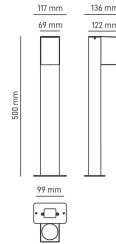

IBIZA
Paletto da giardino
IBIZA5G

DIMENSIONI	A	B	C
1	500	122	69

INFORMAZIONI GENERALI	
Codice	IBIZA5G
Ean	8031453027537
Famiglia	IBIZA
Tecnologia	LED
Variante	ANTRACITE
Materiale corpo	ALLUMINIO
Materiale diffusore / lente	VETRO
Garanzia anni	2
CARATTERISTICHE TECNICHE	
Base	GU10
Tensione di alim. (V) / Max (V)	110 / 240
Classe isolamento	1
IMBALLO	
Imballo	6 / 6
Peso Lordo (Kg)	9.7
Peso Netto (Kg)	1.33

IBIZA **Paletto da giardino** **IBIZA5G**

- Bollard in alluminio con diffusore in vetro
- Attacco GU10 per sorgenti LED max 7W (modello suggerito GU10 alta temperatura)
- Fissaggio su piastra con tasselli
- Verniciatura a polveri resistente ai raggi UV