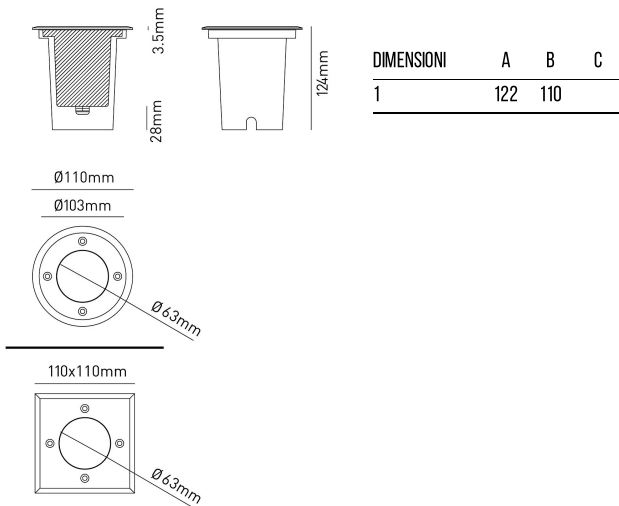

# AITONA

BASE	MISURE mm	VARIANTE	CODICE	EAN
GU10	1	QUADRATO	AITONA7Q	8031453030766
GU10	1	ROTONDO	AITONA7R	8031453030759

- APPARECCHIO SEGNAPASSO CALPESTABILE PER ESTERNO
- DISPONIBILE IN DUE VERSIONI, TONDO E QUADRATO, CON GHIERA IN ACCIAIO INOX SPAZZOLATO
- ATTACCO GU10 PER SORGENTI LED MAX 7W
- CONTROCASSA DI INSTALLAZIONE INCLUSA
- DOPPIO PRESSACAPO PER COLLEGAMENTO IN SERIE