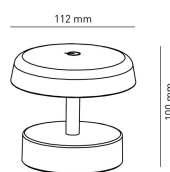

**SAN**  
**Lampada da tavolo ricaricabile**

**SAN-N**

0,8 W - 80lm - 3000K

IP 44

-5°+40°

DIMENSIONI	A	B	C
1	11	8	

INFORMAZIONI GENERALI	
Codice	SAN-N
Ean	8031453031886
Famiglia	SAN
Tecnologia	LED
Variante	NERO
Materiale corpo	ABS
Materiale diffusore / lente	PC
Garanzia anni	2
DATI ILLUMINOTECNICI	
Colore luce	WW
CCT (K)	3000
Flusso luminoso (lm)	80
CARATTERISTICHE TECNICHE	
Potenza (W)	0,8
Classe isolamento	3
IMBALLO	
Confezione	SC
Imballo	1 / 1

## **SAN** **Lampada da tavolo ricaricabile**

**SAN-N**

0,8W - 80lm - 3000K

- Lampada da tavolo a batteria ricaricabile IP44
- Corpo in ABS
- Completa di cavo di alimentazione USB-C da 1m (alimentatore non incluso)
- Superficie touch di accensione e regolazione della luce
- Batteria al litio
- Tempo di ricarica 3 ore
- Tempo di funzionamento da 3,5 a 60 ore (a seconda della dimmerazione)