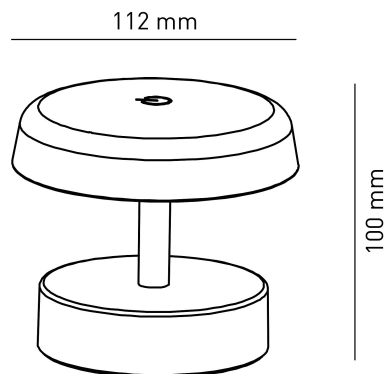

**SAN**  
**Lampada da tavolo ricaricabile**

**SAN-N**

0,8 W - 80lm - 3000K

IP 44

-5°+40°

DIMENSIONI	A	B	C
1	11	8	

INFORMAZIONI GENERALI	
Codice	SAN-N
Ean	8031453031886
Famiglia	SAN
Tecnologia	LED
Variante	NERO
Materiale corpo	ABS
Materiale diffusore / lente	PC
Garanzia anni	2
DATI ILLUMINOTECNICI	
Colore luce	WW
CCT (K)	3000
Flusso luminoso (lm)	80
CARATTERISTICHE TECNICHE	
Potenza (W)	0,8
Classe isolamento	3
IMBALLO	
Confezione	SC
Imballo	1 / 1

## **SAN** **Lampada da tavolo ricaricabile**

**SAN-N**

0,8W - 80lm - 3000K

- Lampada da tavolo a batteria ricaricabile IP44
- Corpo in ABS
- Completa di cavo di alimentazione USB-C da 1m (alimentatore non incluso)
- Superficie touch di accensione e regolazione della luce
- Batteria al litio
- Tempo di ricarica 3 ore
- Tempo di funzionamento da 3,5 a 60 ore (a seconda della dimmerazione)