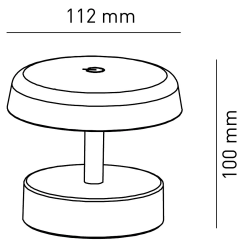

SAN

POTENZA W	KELVIN	LUMEN lm	MISURE mm	VARIANTE	CODICE	EAN
0,8	3000	80	1	BIANCO	SAN-B	8031453031862
0,8	3000	80	1	NERO	SAN-N	8031453031886

DIMENSIONI	A	B	C
1	112	100	

- LAMPADA DA TAVOLO A BATTERIA RICARICABILE IP44
- CORPO IN ABS
- COMPLETA DI CAVO DI ALIMENTAZIONE USB-C DA 1M (ALIMENTATORE NON INCLUSO)
- SUPERFICIE TOUCH DI ACCENSIONE E REGOLAZIONE DELLA LUCE
- BATTERIA AL LITIO
- TEMPO DI RICARICA 3 ORE
- TEMPO DI FUNZIONAMENTO DA 3,5 A 60 ORE (A SECONDA DELLA DIMMERAZIONE)