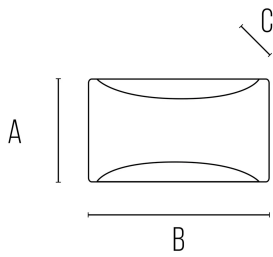

## MAIORCA

POTENZA W	KELVIN	LUMEN lm	MISURE mm	FASCIO °	VARIANTE	CODICE	EAN	CLASSE ENERGETICA
7	3000-4000-5000	420	1	120	BIANCO	MAIORCA6B	8031453021993	A ↑ G E
7	3000-4000-5000	250	1	120	GRIGIO MARINA	MAIORCA6M	8031453022006	A ↑ G E

DIMENSIONI	A	B	C
1	90	220	77

- APPLIQUE DA PARETE IN ALLUMINIO PER INTERNI ED ESTERNI
- MODULO LED INTEGRATO DA 7W (ILLUMINAZIONE INDIRETTA)
- CCT SELEZIONABILE