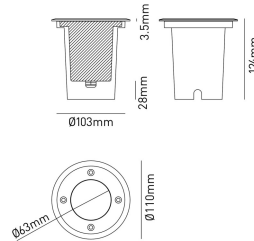

AITONA
Segnapasso calpestabile
AITONA7R

DIMENSIONI	A	B	C
1	122	110	

INFORMAZIONI GENERALI

Codice	AITONA7R
Ean	8031453030759
Famiglia	AITONA
Variante	ROTONDO
Materiale corpo	ACCIAIO
Materiale diffusore / lente	VETRO
Garanzia anni	2

CARATTERISTICHE TECNICHE

Base	GU10
Tensione di alim. (V) / Max (V)	220 / 240
Frequenza alimentazione (Hz)	50/60
Classe isolamento	1
Resistenza agli urti (IK)	10

IMBALLO

Confezione	SC
Imballo	1 / 20

AITONA **Segnapasso calpestabile** **AITONA7R**

- Apparecchio segnapasso calpestabile per esterno
- Disponibile in due versioni, tondo e quadrato, con ghiera in acciaio inox spazzolato
- Attacco GU10 per sorgenti LED max 7W (modello suggerito GU10 alta temperatura)
- Controcassa di installazione inclusa
- Doppio pressacavo per collegamento in serie