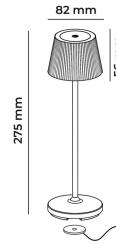

EMMA MINI
Lampada da tavolo ricaricabile
EMMAMINI-A
1,5 W - 130lm - 3000K

DIMENSIONI	A	B	C
1	274	82	

INFORMAZIONI GENERALI	
Codice	EMMAMINI-A
Ean	8031453031213
Famiglia	EMMA MINI
Tecnologia	LED
Variante	CARTA DA ZUCCHERO
Materiale corpo	ALU
Materiale diffusore / lente	PC
Temperatura esercizio (°C)	-5 +40
Garanzia anni	2
Colore (RAL)	5024
DATI ILLUMINOTECNICI	
CCT (K)	3000
Flusso luminoso (lm)	130
CARATTERISTICHE TECNICHE	
Potenza (W)	1,5
Classe isolamento	3
IMBALLO	
Confezione	SC
Imballo	1 / 6

EMMA MINI
Lampada da tavolo ricaricabile
EMMAMINI-A
1,5W - 130lm - 3000K

- Lampada da tavolo a batteria ricaricabile IP54
- Corpo in alluminio e diffusore in policarbonato
- Completa di base di ricarica magnetica con cavo di alimentazione USB da 1,5m (alimentatore non incluso)
- Superficie touch di accensione e regolazione della luce
- Batteria al litio
- Tempo di ricarica 6 ore
- Tempo di funzionamento da 9 a 48 ore (a seconda della dimmerazione)