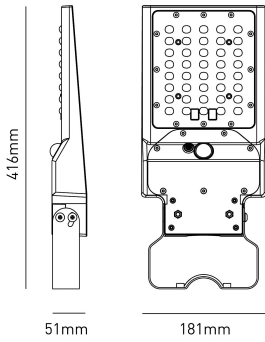

YUMA11NK

POTENZA W	KELVIN	LUMEN lm	MISURE mm	FASCIO °	CODICE	EAN
10	3000-4000-6500	1500	1	70X140	YUMA11NK	8031453031916

DIMENSIONI	A	B	C
1	181	51	416

- PROIETTORE CON SENSORE CREPUSCOLARE E RILEVATORE DI PRESENZA PIR
- FACILE INSTALLAZIONE: NON RICHIEDE COLLEGAMENTO ALLA RETE ELETTRICA.
- BATTERIA LITIO 3,2V-6000MAH, 19,2WH
- STAFFA DI FISSAGGIO INCLUSA
- MATERIALE ABS + PC ANTI UV , AUTOESTINGUENTE
- COLORE NERO