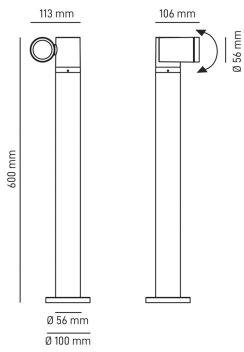

**MERIDA**

BASE	MISURE mm	VARIANTE	CODICE	EAN
GU10	1	ANTRACITE	MERIDA6G	8031453027551
GU10	1	CORTEN	MERIDA6C	8031453027575

DIMENSIONI	A	B	C
1	600	113	106

- BOLLARD IN ALLUMINIO CON DIFFUSORE IN VETRO
- TESTA ORIENTABILE
- ATTACCO GU10 MAX 7W LED
- FISSAGGIO SU PIASTRA CON TASSELLI
- VERNICIATURA A POLVERI RESISTENTE AI RAGGI UV