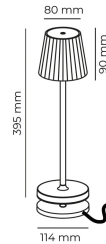

EMMA
Lampada da tavolo ricaricabile
EMMA-R
3 W - 250lm - 3000K

DIMENSIONI	A	B	C
1	395	114	

INFORMAZIONI GENERALI	
Codice	EMMA-R
Ean	8031453028398
Famiglia	EMMA
Tecnologia	LED
Variante	ROSSO LAMPONE
Materiale corpo	ALU
Materiale diffusore / lente	PC
Temperatura esercizio (°C)	-5 +40
Garanzia anni	2
Colore (RAL)	3027

DATI ILLUMINOTECNICI	
CCT (K)	3000
Flusso luminoso (lm)	250

CARATTERISTICHE TECNICHE	
Potenza (W)	3
Classe isolamento	3

IMBALLO	
Confezione	SC
Imballo	8 / 8
Peso Lordo (Kg)	12.6
Peso Netto (Kg)	1.23

EMMA Lampada da tavolo ricaricabile

EMMA-R

3W - 250lm - 3000K

- Lampada da tavolo a batteria ricaricabile IP54
- Corpo in alluminio e diffusore in policarbonato
- Completa di base di ricarica magnetica con cavo di alimentazione USB da 1,5m (alimentatore non incluso)
- Superficie touch di accensione e regolazione della luce
- Batteria al litio
- Tempo di ricarica 6 ore
- Tempo di funzionamento da 9 a 48 ore (a seconda della dimmerazione)