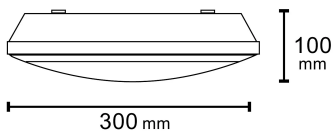

SONJA

BASE	MISURE mm	VARIANTE	CODICE	EAN
E27	1	BIANCO	SONJAE27B	8031453029432
E27	1	NERO	SONJAE27N	8031453031428
E27	2	BIANCO	SONJA3E27B	8031453032548

IP 65

IK 10

220-240V

DIMENSIONI	A	B	C
1	100	300	300
2	118	355	355

- PLAFONIERA TONDA IDEALE SIA PER ESTERNO CHE PER INTERNO IN POLICARBONATO ANTI UV
- PROTEZIONE ALL'UMIDITÀ IP65 E ALTA RESISTENZA MECCANICA IK10
- DI FACILE INSTALLAZIONE A SOFFITTO O A PARETE GRAZIE ALLE PREDISPOSIZIONI NEL PRODOTTO
- ATTACCO 2XE27 PER SORGENTI LED MAX 20W