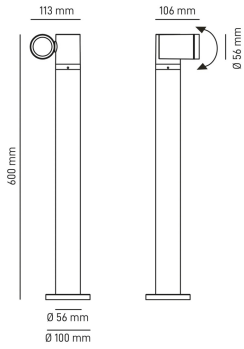

**MERIDA**

BASE	MISURE mm	VARIANTE	CODICE	EAN
GU10	1	ANTRACITE	MERIDA6G	8031453027551
GU10	1	CORTEN	MERIDA6C	8031453027575

DIMENSIONI	A	B	C
1	600	113	106

- BOLLARD IN ALLUMINIO CON DIFFUSORE IN VETRO
- TESTA ORIENTABILE
- ATTACCO GU10 MAX 7W LED
- FISSAGGIO SU PIASTRA CON TASSELLI
- VERNICIATURA A POLVERI RESISTENTE AI RAGGI UV