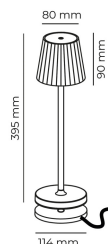

EMMA
Lampada da tavolo ricaricabile
EMMA-V
3 W - 250lm - 3000K

DIMENSIONI	A	B	C
1	395	114	

INFORMAZIONI GENERALI	
Codice	EMMA-V
Ean	8031453028374
Famiglia	EMMA
Tecnologia	LED
Variante	VERDE SALVIA
Materiale corpo	ALU
Materiale diffusore / lente	PC
Temperatura esercizio (°C)	-5 +40
Garanzia anni	2
Colore (RAL)	6021
DATI ILLUMINOTECNICI	
CCT (K)	3000
Flusso luminoso (lm)	250
CARATTERISTICHE TECNICHE	
Potenza (W)	3
Classe isolamento	3
IMBALLO	
Confezione	SC
Imballo	8 / 8
Peso Lordo (Kg)	12.6
Peso Netto (Kg)	1.23

EMMA Lampada da tavolo ricaricabile

EMMA-V

3W - 250lm - 3000K

- Lampada da tavolo a batteria ricaricabile IP54
- Corpo in alluminio e diffusore in policarbonato
- Completa di base di ricarica magnetica con cavo di alimentazione USB da 1,5m (alimentatore non incluso)
- Superficie touch di accensione e regolazione della luce
- Batteria al litio
- Tempo di ricarica 6 ore
- Tempo di funzionamento da 9 a 48 ore (a seconda della dimmerazione)