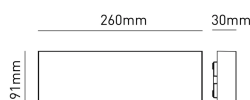

#### MADRID24BK

24 W - 1690lm - 3000-4000-5000K

DIMENSIONI	A	B	C
1	91	260	38

INFORMAZIONI GENERALI	
Codice	MADRID24BK
Ean	8031453030667
Famiglia	MADRID 24
Tecnologia	LED
Variante	BIANCO
Materiale corpo	ALLUMINIO
Materiale diffusore / lente	VETRO
Temperatura esercizio (°C)	-20 - +40
Garanzia anni	2
Sorgente sostituibile	NO

IMBALLO	
Confezione	SC
Imballo	10 / 10
Peso Lordo (Kg)	8.5
Peso Netto (Kg)	0.76

DATI ILLUMINOTECNICI	
Colore luce	CCT
CCT (K)	3000-4000-5000
Flusso luminoso (lm)	1690
Flusso Luminoso Modulo (lm)	2900
Fascio luminoso (°)	2x90
Resa Cromatica (CRI)	>80