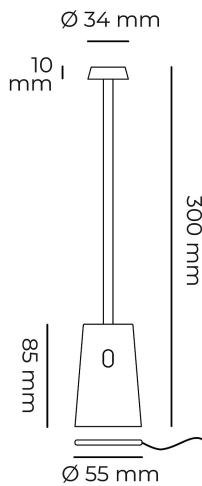

TAG

POTENZA W	KELVIN	LUMEN lm	MISURE mm	VARIANTE	CODICE	EAN
3	3000	250	1	CARTA DA ZUCCHERO	TAG-A	8031453031060
3	3000	250	1	BIANCO	TAG-B	8031453031046
3	3000	250	1	CORTEN	TAG-C	8031453031053
3	3000	250	1	AVORIO	TAG-I	8031453031077
3	3000	250	1	NERO	TAG-N	8031453031039
3	3000	250	1	BLU PETROLIO	TAG-P	8031453031084
3	3000	250	1	ROSSO LAMPONE	TAG-R	8031453031091
3	3000	250	1	VERDE SALVIA	TAG-V	8031453031107

DIMENSIONI	A	B	C
1	300	55	

- LAMPADA DA TAVOLO A BATTERIA RICARICABILE IP54
- CORPO IN ALLUMINIO E DIFFUSORE IN POLICARBONATO TRASPARENTE
- COMPLETA DI BASE DI RICARICA CON CAVO DI ALIMENTAZIONE USB DA 1 M (ALIMENTATORE NON INCLUSO)
- SUPERFICIE TOUCH DI ACCENSIONE E REGOLAZIONE DELLA LUCE
- BATTERIA AL LITIO
- TEMPO DI RICARICA 4 ORE
- TEMPO DI FUNZIONAMENTO DA 4 A 25 ORE (A SECONDA DELLA DIMMERAZIONE)