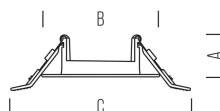

## ANELLO DI FISSAGGIO FISSO CON VETRO FRONTALE IP65

LD3SPTA91B

IP 65

DIMENSIONI	A	B	C
1	28	85	103

INFORMAZIONI GENERALI	
Codice	LD3SPTA91B
Ean	8031453026004
Famiglia	ANELLO DI FISSAGGIO FISSO CON VETRO FRONTALE IP65
Linea prodotto	ACC
Variante	CIRCOLARE BIANCO IP65

CARATTERISTICHE TECNICHE	
Diametro foro (mm)	60 - 76

IMBALLO	
Imballo	100 / 100
Peso Lordo (Kg)	9
Peso Netto (Kg)	0.07

## **ANELLO DI FISSAGGIO FISSO CON VETRO FRONTALE IP65**

### **LD3SPTA91B**

- Faretto per montaggio ad incasso, realizzato in fusione di alluminio
- Alloggia lampade alogene e LED diametro 50mm con base GU10-G4 (portalampada non fornito)
- Vetro di protezione per garantire l'indice di protezione IP65