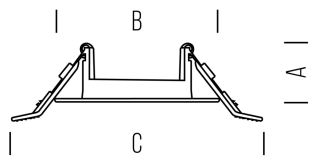

ANELLI DI FISSAGGIO ORIENTABILI

MISURE mm	VARIANTE	CODICE	EAN
1	CIRCOLARE ARGENTO	LD2SPTA01A	8031453020712
1	CIRCOLARE SPAZZOLATO	LD2SPTA01S	8031453020736
1	QUADRATO ARGENTO	LD2SPTA02A	8031453020743
1	QUADRATO BIANCO	LD2SPTA02B	8031453020750
1	QUADRATO SPAZZOLATO	LD2SPTA02S	8031453020767
2	CIRCOLARE ARGENTO	LD3SPTA01A	8031453025946
1	CIRCOLARE BIANCO	LD2SPTA01B	8031453020729
2	CIRCOLARE BIANCO	LD3SPTA01B	8031453025953
2	CIRCOLARE SPAZZOLATO	LD3SPTA01S	8031453025960
2	QUADRATO ARGENTO	LD3SPTA02A	8031453025977
2	QUADRATO BIANCO	LD3SPTA02B	8031453025984
2	QUADRATO SPAZZOLATO	LD3SPTA02S	8031453025991

IP 20

DIMENSIONI	A	B	C
1		84	
2	25	82	103

| Ø 68-75 MM |

- FARETTO ORIENTABILE PER MONTAGGIO AD INCASSO, REALIZZATO IN FUSIONE DI ALLUMINIO
- ALLOGGIA LAMPADE ALOGENE E LED DIAMETRO 50MM CON BASE GU10-G4 (PORTALAMPADA NON FORNITO)