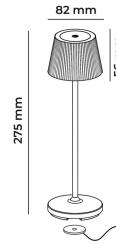

EMMA MINI
Lampada da tavolo ricaricabile
EMMAMINI-V
1,5 W - 130lm - 3000K

DIMENSIONI	A	B	C
1	274	82	

INFORMAZIONI GENERALI	
Codice	EMMAMINI-V
Ean	8031453031282
Famiglia	EMMA MINI
Tecnologia	LED
Variante	VERDE SALVIA
Materiale corpo	ALU
Materiale diffusore / lente	PC
Temperatura esercizio (°C)	-5 +40
Garanzia anni	2
Colore (RAL)	6021
DATI ILLUMINOTECNICI	
CCT (K)	3000
Flusso luminoso (lm)	130
CARATTERISTICHE TECNICHE	
Potenza (W)	1,5
Classe isolamento	3
IMBALLO	
Confezione	SC
Imballo	1 / 6

EMMA MINI Lampada da tavolo ricaricabile

EMMAMINI-V

1,5W - 130lm - 3000K

- Lampada da tavolo a batteria ricaricabile IP54
- Corpo in alluminio e diffusore in policarbonato
- Completa di base di ricarica magnetica con cavo di alimentazione USB da 1,5m (alimentatore non incluso)
- Superficie touch di accensione e regolazione della luce
- Batteria al litio
- Tempo di ricarica 6 ore
- Tempo di funzionamento da 9 a 48 ore (a seconda della dimmerazione)