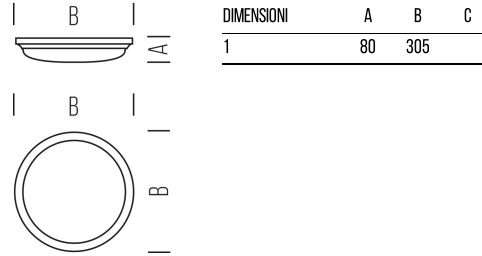

RIO RADAR

Plafoniera con radar

4116165

12 W - 1000lm - 3000K

INFORMAZIONI GENERALI	
Codice	4116165
Ean	6435200193469
Famiglia	RIO RADAR
Linea prodotto	DWL
Tecnologia	LED
Temperatura esercizio (°C)	-10 - +35
Garanzia anni	3

DATI ILLUMINOTECNICI	
Colore luce	WW
CCT (K)	3000
Flusso luminoso (lm)	1000
Fascio luminoso (°)	150
Eff. luminosa (lm/W)	83,33

CARATTERISTICHE TECNICHE	
Potenza (W)	12
Tensione di alim. (V) / Max (V)	220 / 240
Frequenza alimentazione (Hz)	50
Classe isolamento	2
Fattore di potenza	>0,90
Compatibile dimmer	NO
Vita nominale (h)	35000
Resistenza agli urti (IK)	10