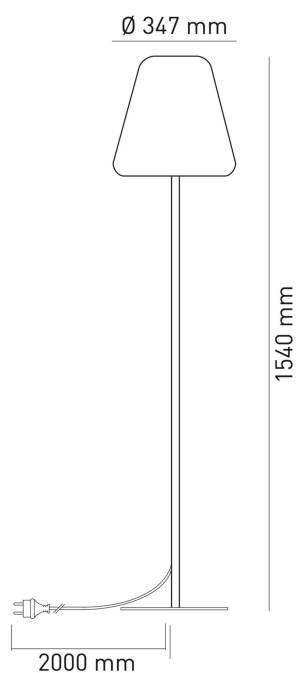

GARDA FLOOR

BASE	MISURE mm	CODICE	EAN
E27	1	GARDAL	8031453031909

DIMENSIONI	A	B	C
1	150	35	35

- LAMPADA DA TERRA DALL'ASPETTO MODERNO ADATTA SIA AD USI ALL'INTERNO CHE AREE ESTERNE COME TERRAZZI, BALCONI E GIARDINI.
- CORPO REALIZZATO IN ACCIAIO VERNICIATO A POLVERE DI COLORE ANTRACITE RAL 7024 E DIFFUSORE IN POLIETILENE CON PROTEZIONE UV DI COLORE BIANCO.
- CAVO DI ALIMENTAZIONE DA 2M H05RN-F 2X1,0 MM² DOTATO DI SPINA SCHUKO (16A 250V).
- ATTACCO E27 PER SORGENTI LED MAX 25W