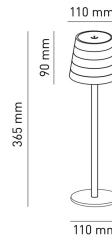

MAYA
Lampada da tavolo ricaricabile

MAYA-N

3 W - 250lm - 3000K

DIMENSIONI	A	B	C
1	365	110	

INFORMAZIONI GENERALI	
Codice	MAYA-N
Ean	8031453028350
Famiglia	MAYA
Tecnologia	LED
Variante	NERO
Materiale corpo	FE+ALU
Materiale diffusore / lente	PC
Temperatura esercizio (°C)	-5 +40
Garanzia anni	2
DATI ILLUMINOTECNICI	
CCT (K)	3000
Flusso luminoso (lm)	250
CARATTERISTICHE TECNICHE	
Potenza (W)	3
Classe isolamento	3
IMBALLO	
Confezione	SC
Imballo	8 / 8
Peso Lordo (Kg)	7.8
Peso Netto (Kg)	0.77

MAYA Lampada da tavolo ricaricabile

MAYA-N

3W - 250lm - 3000K

- Lampada da tavolo a batteria ricaricabile IP54
- Paralume dal design minimalista geometrico a gradini
- Corpo in alluminio e diffusore in policarbonato
- Completa di cavo di alimentazione USB-C da 1m (alimentatore non incluso)
- Superficie touch di accensione e regolazione della luce
- Batteria al litio
- Tempo di ricarica 10/12 ore
- Tempo di funzionamento da 9 a 48 ore (a seconda della dimmerazione)