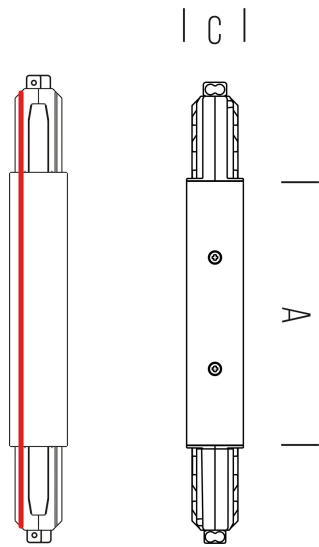

## GIUNTO DIRETTO CON ALIMENTAZIONE DAL CENTRO

MISURE mm	VARIANTE	CODICE	EAN
1	NERO	9010/B	SHT000000009010/B0001
1	BIANCO	9010/W	SHT000000009010/W0001

IP 20

DIMENSIONI	A	B	C
1	37,8	25,4	148