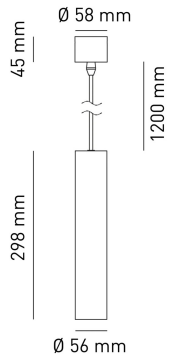

ZURIGO

BASE	MISURE mm	VARIANTE	CODICE	EAN
GU10	1	BIANCO	ZURIGOB	8031453027872
GU10	1	NERO	ZURIGON	8031453027865
GU10	1	CORTEN	ZURIGOC	8031453028039

IP 20

220-240V

DIMENSIONI	A	B	C
1	298	56	

- SOSPENSIONE TUBOLARE CON CORPO PRESSOFUSO IN ALLUMINIO
- ATTACCO DA SOFFITTO CON ROSONE
- LUNGHEZZA CAVO 120CM
- GU10 MAX 7W
- VERNICIATURA A POLVERI RESISTENTE AI RAGGI UV