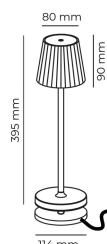

EMMA
Lampada da tavolo ricaricabile
EMMA-N
3 W - 250lm - 3000K

| DIMENSIONI | A | B | C |
|------------|-----|-----|---|
| 1 | 395 | 114 | |

INFORMAZIONI GENERALI

| | |
|-----------------------------|---------------|
| Codice | EMMA-N |
| Ean | 8031453031183 |
| Famiglia | EMMA |
| Tecnologia | LED |
| Variante | NERO |
| Materiale corpo | ALU |
| Materiale diffusore / lente | PC |
| Temperatura esercizio (°C) | -5 +40 |
| Garanzia anni | 2 |
| Colore (RAL) | 9017 |

DATI ILLUMINOTECNICI

| | |
|----------------------|------|
| CCT (K) | 3000 |
| Flusso luminoso (lm) | 250 |

CARATTERISTICHE TECNICHE

| | |
|-------------------|---|
| Potenza (W) | 3 |
| Classe isolamento | 3 |

IMBALLO

| | |
|------------|-------|
| Confezione | SC |
| Imballo | 1 / 8 |

EMMA Lampada da tavolo ricaricabile

EMMA-N

3W - 250lm - 3000K

- Lampada da tavolo a batteria ricaricabile IP54
- Corpo in alluminio e diffusore in policarbonato
- Completa di base di ricarica magnetica con cavo di alimentazione USB da 1,5m (alimentatore non incluso)
- Superficie touch di accensione e regolazione della luce
- Batteria al litio
- Tempo di ricarica 6 ore
- Tempo di funzionamento da 9 a 48 ore (a seconda della dimmerazione)