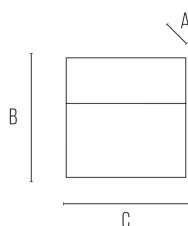

BILBAO 3 SQUARED

Segnapasso CCT

BILBA03BQ

3 W - 160lm - 3000-4000K

DIMENSIONI	A	B	C
1	23	105	105

INFORMAZIONI GENERALI	
Codice	BILBA03BQ
Ean	8031453022655
Famiglia	BILBAO 3 SQUARED
Linea prodotto	SEGNAPASSO
Tecnologia	LED
Variante	BIANCO
Materiale corpo	alluminio
Materiale diffusore / lente	PC
Temperatura esercizio (°C)	-20 - +45
Garanzia anni	2
Colore (RAL)	9016

IMBALLO	
Confezione	SC
Imballo	20 / 20
Peso Lordo (Kg)	5.2
Peso Netto (Kg)	0.21

DATI ILLUMINOTECNICI	
Colore luce	CCT
CCT (K)	3000-4000
Flusso luminoso (lm)	160
Flusso Luminoso Modulo (lm)	350
Fascio luminoso (°)	64
Eff. luminosa (lm/W)	45,71

- Segnapasso quadrato in pressofusione di alluminio per applicazione a parete
- Modulo LED integrato da 3W
- CCT selezionabile