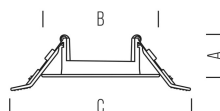

ANELLI DI FISSAGGIO ORIENTABILI

LD3SPTA02S

IP 20

DIMENSIONI	A	B	C
1	25	82	103

INFORMAZIONI GENERALI	
Codice	LD3SPTA02S
Ean	8031453025991
Famiglia	ANELLI DI FISSAGGIO ORIENTABILI
Linea prodotto	ACC
Variante	QUADRATO SPAZZOLATO
Materiale corpo	ALLUMINIO

CARATTERISTICHE TECNICHE	
Diametro foro (mm)	68 - 75

IMBALLO	
Imballo	100 / 100
Peso Lordo (Kg)	10.2
Peso Netto (Kg)	0.08

ANELLI DI FISSAGGIO ORIENTABILI

LD3SPTA02S

- Faretto orientabile per montaggio ad incasso, realizzato in fusione di alluminio
- Alloggia lampade alogene e LED diametro 50mm con base GU10-G4 (portalampada non fornito)