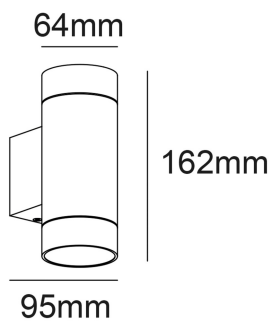

GRANADA2 DUO

BASE	MISURE mm	VARIANTE	CODICE	EAN
GU10	1	BIANCO	GRANADA22B	8031453026370
GU10	1	ANTRACITE	GRANADA22G	8031453026363
GU10	1	CORTEN	GRANADA22C	8031453026387

IP 65

220-240V

DIMENSIONI	A	B	C
1	162	64	95

- APPLIQUE DA PARETE IN ALLUMINIO CON DIFFUSORE IN VETRO PER INTERNI ED ESTERNI
- ATTACCO GU10 PER SORGENTI LED MAX 2X7W (MODELLO SUGGERITO GU10 ALTA TEMPERATURA)
- VERNICIATURA A POLVERI RESISTENTE AI RAGGI UV