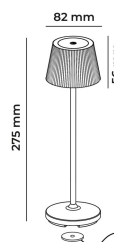

EMMA MINI
Lampada da tavolo ricaricabile
EMMAMINI-V
1,5 W - 130lm - 3000K

DIMENSIONI	A	B	C
1	274	82	

INFORMAZIONI GENERALI	
Codice	EMMAMINI-V
Ean	8031453031282
Famiglia	EMMA MINI
Tecnologia	LED
Variante	VERDE SALVIA
Materiale corpo	ALU
Materiale diffusore / lente	PC
Temperatura esercizio (°C)	-5 +40
Garanzia anni	2
Colore (RAL)	6021
DATI ILLUMINOTECNICI	
CCT (K)	3000
Flusso luminoso (lm)	130
CARATTERISTICHE TECNICHE	
Potenza (W)	1,5
Classe isolamento	3
IMBALLO	
Confezione	SC
Imballo	1 / 6

EMMA MINI
Lampada da tavolo ricaricabile
EMMAMINI-V
1,5W - 130lm - 3000K

- Lampada da tavolo a batteria ricaricabile IP54
- Corpo in alluminio e diffusore in policarbonato
- Completa di base di ricarica magnetica con cavo di alimentazione USB da 1,5m (alimentatore non incluso)
- Superficie touch di accensione e regolazione della luce
- Batteria al litio
- Tempo di ricarica 6 ore
- Tempo di funzionamento da 9 a 48 ore (a seconda della dimmerazione)