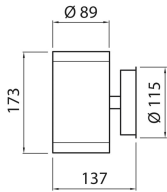

## ALPPILA XL

MISURE mm	VARIANTE	CODICE	EAN
1	BIANCO	4508465	6435200196163
1	ANTRACITE	4508466	6435200196187

DIMENSIONI	A	B	C
1	173	137	

- APPLIQUE DA PARETE IN ACCIAIO INOX CON SCHERMO IN VETRO TEMPERATO PER INTERNI ED ESTERNI
- ATTACCO GU10 PER SORGENTI LED MAX 2X7W (MODELLO SUGGERITO GU10 ALTA TEMPERATURA)