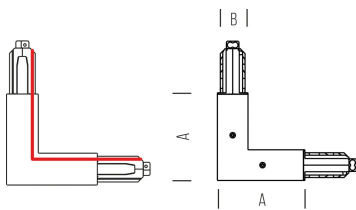

GIUNTO A L POLARITA' INTERNA

MISURE mm	VARIANTE	CODICE	EAN
1	NERO	9011/B	SHT000000009011/B0001
1	BIANCO	9011/W	SHT000000009011/W0001

DIMENSIONI	A	B	C
1	89,7	25,4	