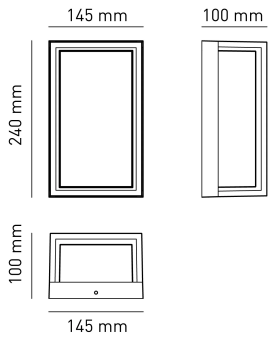

LEON 12

POTENZA W	KELVIN	LUMEN lm	MISURE mm	FASCIO °	VARIANTE	CODICE	EAN	CLASSE ENERGETICA
12	3000-4000-5500	1200	1	120	BIANCO	LEON12B	8031453028824	A+ G E
12	3000-4000-5500	1200	1	120	CORTEN	LEON12C	8031453028831	A+ G E

DIMENSIONI	A	B	C
1	240	100	145

- LANTERNA DA PARETE CON CORPO IN ALLUMINIO E DIFFUSORE IN POLICARBONATO
- MODULO LED INTEGRATO 12W
- CCT SELEZIONABILE