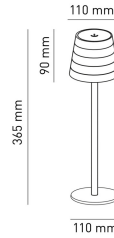

MAYA
Lampada da tavolo ricaricabile
MAYA-C
3 W - 250lm - 3000K

DIMENSIONI	A	B	C
1	365	110	

INFORMAZIONI GENERALI	
Codice	MAYA-C
Ean	8031453028367
Famiglia	MAYA
Tecnologia	LED
Variante	CORTEN
Materiale corpo	FE+ALU
Materiale diffusore / lente	PC
Temperatura esercizio (°C)	-5 +40
Garanzia anni	2
DATI ILLUMINOTECNICI	
CCT (K)	3000
Flusso luminoso (lm)	250
CARATTERISTICHE TECNICHE	
Potenza (W)	3
Classe isolamento	3
IMBALLO	
Confezione	SC
Imballo	8 / 8
Peso Lordo (Kg)	7.8
Peso Netto (Kg)	0.77

MAYA Lampada da tavolo ricaricabile

MAYA-C

3W - 250lm - 3000K

- Lampada da tavolo a batteria ricaricabile IP54
- Paralume dal design minimalista geometrico a gradini
- Corpo in alluminio e diffusore in policarbonato
- Completa di cavo di alimentazione USB-C da 1m (alimentatore non incluso)
- Superficie touch di accensione e regolazione della luce
- Batteria al litio
- Tempo di ricarica 10/12 ore
- Tempo di funzionamento da 9 a 48 ore (a seconda della dimmerazione)