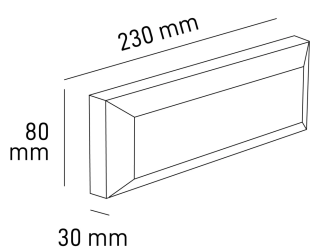

SORIA RETTANGOLARE

POTENZA W	KELVIN	LUMEN lm	MISURE mm	FASCIO °	VARIANTE	CODICE	EAN	CLASSE ENERGETICA
4	3000-4000-6500	390	1	120	SIMMETRICO	SORIA4	8031453027438	
4	3000-4000-6500	300	1	38	ASIMMETRICO	SORIA4A	8031453027445	

DIMENSIONI	A	B	C
1	80	30	230

- SEGNAPASSO IN ABS E POLICARBONATO PER APPLICAZIONE A PARETE
- COVER BIANCA E ANTRACITE IN DOTAZIONE
- DISPONIBILE CON FASCIO SIMMETRICO E ASIMMETRICO
- MODULO LED INTEGRATO DA 4W
- CCT SELEZIONABILE