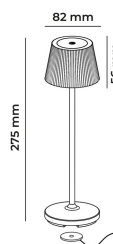

EMMA MINI
Lampada da tavolo ricaricabile
EMMAMINI-C
1,5 W - 130lm - 3000K

DIMENSIONI	A	B	C
1	274	82	

INFORMAZIONI GENERALI	
Codice	EMMAMINI-C
Ean	8031453031237
Famiglia	EMMA MINI
Tecnologia	LED
Variante	CORTEN
Materiale corpo	ALU
Materiale diffusore / lente	PC
Temperatura esercizio (°C)	-5 +40
Garanzia anni	2
DATI ILLUMINOTECNICI	
CCT (K)	3000
Flusso luminoso (lm)	130
CARATTERISTICHE TECNICHE	
Potenza (W)	1,5
Classe isolamento	3
IMBALLO	
Confezione	SC
Imballo	12 / 12
Peso Lordo (Kg)	7.3
Peso Netto (Kg)	0.45

EMMA MINI Lampada da tavolo ricaricabile

EMMAMINI-C

1,5W - 130lm - 3000K

- Lampada da tavolo a batteria ricaricabile IP54
- Corpo in alluminio e diffusore in policarbonato
- Completa di base di ricarica magnetica con cavo di alimentazione USB da 1,5m (alimentatore non incluso)
- Superficie touch di accensione e regolazione della luce
- Batteria al litio
- Tempo di ricarica 6 ore
- Tempo di funzionamento da 9 a 48 ore (a seconda della dimmerazione)