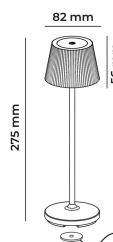

EMMA MINI
Lampada da tavolo ricaricabile
EMMAMINI-A
1,5 W - 130lm - 3000K

DIMENSIONI	A	B	C
1	274	82	

INFORMAZIONI GENERALI	
Codice	EMMAMINI-A
Ean	8031453031213
Famiglia	EMMA MINI
Tecnologia	LED
Variante	CARTA DA ZUCCHERO
Materiale corpo	ALU
Materiale diffusore / lente	PC
Temperatura esercizio (°C)	-5 +40
Garanzia anni	2
Colore (RAL)	5024
DATI ILLUMINOTECNICI	
CCT (K)	3000
Flusso luminoso (lm)	130
CARATTERISTICHE TECNICHE	
Potenza (W)	1,5
Classe isolamento	3
IMBALLO	
Confezione	SC
Imballo	12 / 12
Peso Lordo (Kg)	7.3
Peso Netto (Kg)	0.45

EMMA MINI Lampada da tavolo ricaricabile

EMMAMINI-A

1,5W - 130lm - 3000K

- Lampada da tavolo a batteria ricaricabile IP54
- Corpo in alluminio e diffusore in policarbonato
- Completa di base di ricarica magnetica con cavo di alimentazione USB da 1,5m (alimentatore non incluso)
- Superficie touch di accensione e regolazione della luce
- Batteria al litio
- Tempo di ricarica 6 ore
- Tempo di funzionamento da 9 a 48 ore (a seconda della dimmerazione)