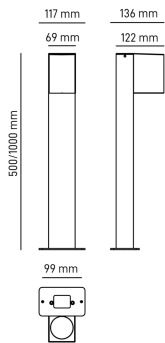

## IBIZA

BASE	MISURE mm	VARIANTE	CODICE	EAN
GU10	1	ANTRACITE	IBIZA5G	8031453027537
GU10	1	CORTEN	IBIZA5C	8031453028855
GU10	2	ANTRACITE	IBIZA10G	8031453027544
GU10	2	CORTEN	IBIZA10C	8031453028862

IP 65

~G  
220-240V

DIMENSIONI	A	B	C
1	500	122	69
2	1000	122	69

- BOLLARD IN ALLUMINIO CON DIFFUSORE IN VETRO
- ATTACCO GU10 MAX 7W LED
- FISSAGGIO SU PIASTRA CON TASSELLI
- VERNICIATURA A POLVERI RESISTENTE AI RAGGI UV