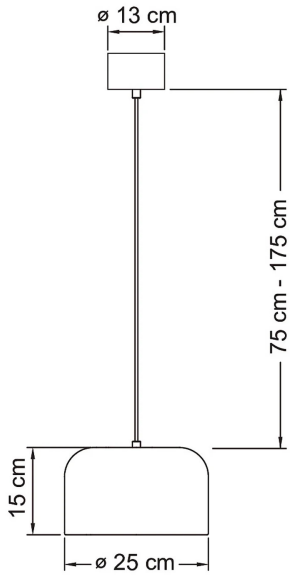

URBAN

BASE	MISURE mm	VARIANTE	CODICE	EAN
E27	1	BIANCO	9610559	6435200300706
E27	1	NERO	9610560	6435200300713

DIMENSIONI	A	B	C
1	150	250	

- INCLUSO CAVO FINO A 1,75 METRI E COPPA DA SOFFITTO
- ATTACCO E27 PER SORGENTI LED MAX 20W