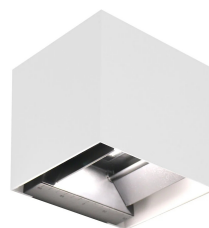

MARBELLASUN
Applique solare
MARBELLA9SUNB
9 W - 670lm - 4000K

DIMENSIONI	A	B	C
1	150	150	150

INFORMAZIONI GENERALI	
Codice	MARBELLA9SUNB
Ean	8031453030773
Famiglia	MARBELLASUN
Linea prodotto	Applique - SOL
Tecnologia	LED
Variante	BIANCO
Materiale corpo	PLASTICA-ALLUMINIO
Materiale diffusore / lente	VETRO
Temperatura esercizio (°C)	-20 +40
Garanzia anni	2

IMBALLO	
Confezione	SC
Imballo	6 / 6
Peso Lordo (Kg)	7.9
Peso Netto (Kg)	1.1

DATI ILLUMINOTECNICI	
Colore Luce	CW
CCT (K)	4000
Flusso luminoso (lm)	670
Flusso Luminoso Modulo (lm)	950
Fascio luminoso (°)	95
Resa Cromatica (CRI)	>80

- Applique da parete in alluminio per esterni con sensore crepuscolare e rilevatore di presenza a microonde
- Fascio regolabile 0° - 95° senza l'uso di attrezzi
- Scala graduata per regolazione dell'ampiezza del fascio
- Facile Installazione: non richiede collegamenti alla rete elettrica
- Batteria agli ioni di Litio 3,7V-2600mAh, 9,62Wh