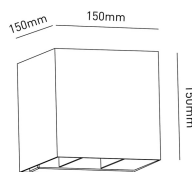

MARBELLASUN
Applique solare
MARBELLA9SUNB
9 W - 670lm - 4000K

DIMENSIONI	A	B	C
1	150	150	150

INFORMAZIONI GENERALI	
Codice	MARBELLA9SUNB
Ean	8031453030773
Famiglia	MARBELLASUN
Linea prodotto	Applique - SOL
Tecnologia	LED
Variante	BIANCO
Materiale corpo	PLASTICA-ALLUMINIO
Materiale diffusore / lente	VETRO
Temperatura esercizio (°C)	-20 +40
Garanzia anni	2

IMBALLO	
Confezione	SC
Imballo	6 / 6
Peso Lordo (Kg)	7.9
Peso Netto (Kg)	1.1

DATI ILLUMINOTECNICI	
Colore Luce	CW
CCT (K)	4000
Flusso luminoso (lm)	670
Flusso Luminoso Modulo (lm)	950
Fascio luminoso (°)	95
Resa Cromatica (CRI)	>80