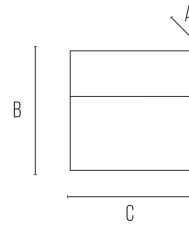

BILBAO 6 SQUARED

Segnapasso CCT

BILBA06GQ

6,5 W - 290lm - 3000-4000K

DIMENSIONI	A	B	C
1	28	159	159

INFORMAZIONI GENERALI	
Codice	BILBA06GQ
Ean	8031453022723
Famiglia	BILBAO 6 SQUARED
Linea prodotto	SEGNAPASSO
Tecnologia	LED
Variante	ANTRACITE
Materiale corpo	alluminio
Materiale diffusore / lente	pc
Temperatura esercizio (°C)	-20 - +45
Garanzia anni	3
Colore (RAL)	7024

IMBALLO	
Confezione	SC
Imballo	20 / 20
Peso Lordo (Kg)	9.2
Peso Netto (Kg)	0.39

DATI ILLUMINOTECNICI	
Colore luce	CW
CCT (K)	3000-4000
Flusso luminoso (lm)	290
Flusso Luminoso Modulo (lm)	580
Fascio luminoso (°)	72
Eff. luminosa (lm/W)	48,33

CARATTERISTICHE TECNICHE	
Potenza (W)	6,5
Tensione di alim. (V) / Max (V)	180 / 240
Frequenza alimentazione (Hz)	50/60
Compatibile dimmer	NO
Vita nominale (h)	30000

BILBAO 6 SQUARED

Segnapasso CCT

BILBAO6GQ

6,5W - 290lm - 3000-4000K

- Segnapasso quadrato in pressofusione di alluminio per applicazione a parete
- Modulo LED integrato da 6,5W
- CCT selezionabile