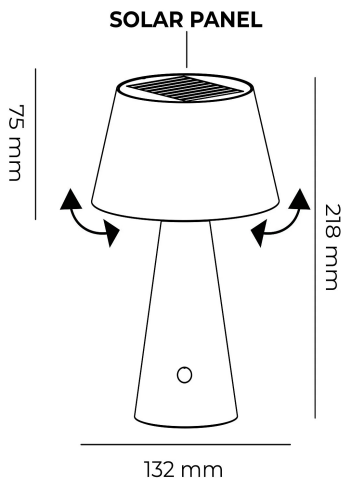

## TIZIA

POTENZA W	KELVIN	LUMEN lm	MISURE mm	VARIANTE	CODICE	EAN
2,6	3000	500	1	BLU	TIZIA-B	8031453031121
2,6	3000	500	1	NERO	TIZIA-N	8031453031312
2,6	3000	500	1	ROSSO	TIZIA-R	8031453031114
2,6	3000	500	1	VERDE	TIZIA-V	8031453031138
2,6	3000	500	1	BIANCO	TIZIA-W	8031453031145

DIMENSIONI	A	B	C
1	218	132	

- LAMPADA DA TAVOLO IP54 A RICARICA SOLARE E USB-C
- CORPO IN ABS E DIFFUSORE IN PS
- PANNELLO SOLARE MONOCRISTALLINO DA 0,5WP
- PARALUME ORIENTABILE
- BATTERIA AL LITIO
- TEMPO DI RICARICA 4 ORE, TRAMITE CAVO USB C
- TEMPO DI FUNZIONAMENTO DA 2 A 8 ORE (A SECONDA DELLA DIMMERAZIONE)