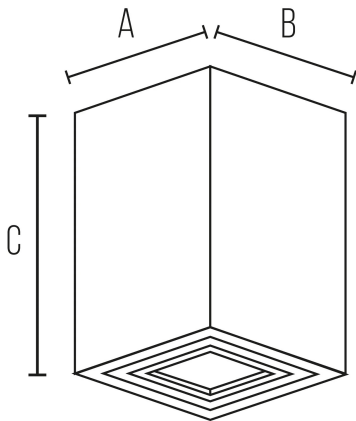

ALMERIA

BASE	MISURE mm	VARIANTE	CODICE	EAN
GU10	1	BIANCO	ALMERIAB	8031453025113
GU10	1	ANTRACITE	ALMERIAG	8031453025137
GU10	1	GRIGIO MARINA	ALMERIAM	8031453025144
GU10	1	CORTEN	ALMERIAC	8031453025120

IP 65

IK 08

~
220-240V

DIMENSIONI	A	B	C
1	95	90	90

- PLAFONIERA IN ALLUMINIO CON SCHERMO IN VETRO PER INTERNI ED ESTERNI
- ATTACCO GU10 PER SORGENTI LED MAX 7W (MODELLO SUGGERITO GU10 ALTA TEMPERATURA)