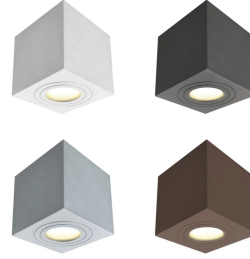

ALMERIA

BASE	MISURE mm	VARIANTE	CODICE	EAN
GU10	1	BIANCO	ALMERIAB	8031453025113
GU10	1	ANTRACITE	ALMERIAG	8031453025137
GU10	1	GRIGIO MARINA	ALMERIAM	8031453025144
GU10	1	CORTEN	ALMERIAC	8031453025120

IP 65

IK 08

~
220-240V

DIMENSIONI	A	B	C
1	95	90	90

- PLAFONIERA IN ALLUMINIO CON SCHERMO IN VETRO PER INTERNI ED ESTERNI
- ATTACCO GU10 PER SORGENTI LED MAX 7W (MODELLO SUGGERITO GU10 ALTA TEMPERATURA)