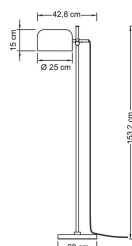

URBAN FLOOR
Lampada da terra
9610572

DIMENSIONI	A	B	C
1	1532	428	280

INFORMAZIONI GENERALI	
Codice	9610572
Ean	6435200300836
Famiglia	URBAN FLOOR
Variante	NERO
Materiale corpo	Metallo
Garanzia anni	2

CARATTERISTICHE TECNICHE	
Base	E27
Tensione di alim. (V) / Max (V)	220 / 240
Frequenza alimentazione (Hz)	50/60
Classe isolamento	2

IMBALLO	
Confezione	SC
Imballo	2 / 2
Peso Lordo (Kg)	13
Peso Netto (Kg)	5.8

URBAN FLOOR
Lampada da terra
9610572

- Elegante lampada da terra dall'aspetto moderno
- Attacco E27 per sorgenti LED max 20W
- Cavo rivestito in tessuto da 1,8 metri