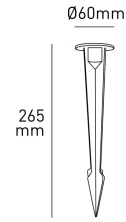

PICCHETTO PER YUMA

MISURE mm	CODICE	EAN
1	YUMASPIKE	8031453031305

IP 65

• ACCESSORIO PALO PER YUMA350P E YUMA1200P

DIMENSIONI	A	B	C
1	265	60	