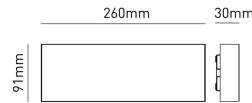

#### MADRID24BK

24 W - 1690lm - 3000-4000-5000K

DIMENSIONI	A	B	C
1	91	260	38

INFORMAZIONI GENERALI	
Codice	MADRID24BK
Ean	8031453030667
Famiglia	MADRID 24
Tecnologia	LED
Variante	BIANCO
Materiale corpo	ALLUMINIO
Materiale diffusore / lente	VETRO
Temperatura esercizio (°C)	-20 - +40
Garanzia anni	2
Sorgente sostituibile	NO

IMBALLO	
Confezione	SC
Imballo	1 / 10

DATI ILLUMINOTECNICI	
Colore luce	CCT
CCT (K)	3000-4000-5000
Flusso luminoso (lm)	1690
Flusso Luminoso Modulo (lm)	2900
Fascio luminoso (°)	2x90
Resa Cromatica (CRI)	>80