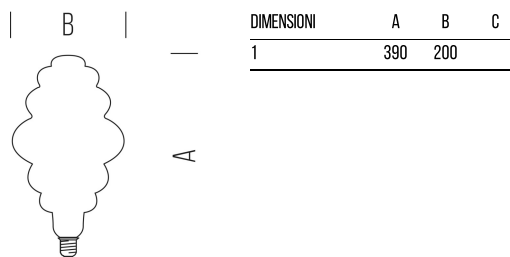

ALVEARE F.O.B. STICK DIMMERABILE 220-240V

WLD6308X2AM

8,0 W - 500lm - 2000K

INFORMAZIONI GENERALI	
Codice	WLD6308X2AM
Ean	8031453021351
Famiglia	ALVEARE F.O.B. STICK DIMMERABILE
Linea prodotto	ST
Tecnologia	LED
Temperatura esercizio (°C)	-20 - +40
Garanzia anni	3

IMBALLO	
Confezione	SC
Imballo	4 / 4
Peso Lordo (Kg)	2.3
Peso Netto (Kg)	0.38

DATI ILLUMINOTECNICI	
Colore luce	AM
CCT (K)	2000
Flusso luminoso (lm)	500
Fascio luminoso (°)	330
Eff. luminosa (lm/W)	62,5
Resa Cromatica (CRI)	>80