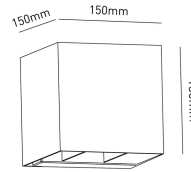

**MARBELLASUN**  
**Applique solare**  
**MARBELLA9SUNG**  
9 W - 620lm - 4000K

DIMENSIONI	A	B	C
1	150	150	150

INFORMAZIONI GENERALI	
Codice	MARBELLA9SUNG
Ean	8031453030780
Famiglia	MARBELLASUN
Linea prodotto	Applique - SOL
Tecnologia	LED
Variante	ANTRACITE
Materiale corpo	PLASTICA-ALLUMINIO
Materiale diffusore / lente	VETRO
Temperatura esercizio (°C)	-20 +40
Garanzia anni	2

IMBALLO	
Confezione	SC
Imballo	6 / 6
Peso Lordo (Kg)	7.9
Peso Netto (Kg)	1.1

DATI ILLUMINOTECNICI	
Colore luce	CW
CCT (K)	4000
Flusso luminoso (lm)	620
Flusso Luminoso Modulo (lm)	950
Fascio luminoso (°)	95
Resa Cromatica (CRI)	>80