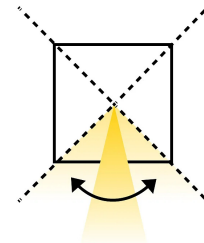

MARBELLASUN
Applique solare
MARBELLA9SUNG
9W - 620lm - 4000K

- Applique da parete in alluminio per esterni con sensore crepuscolare e rilevatore di presenza a microonde
- Fascio regolabile 0° - 95° senza l'uso di attrezzi
- Scala graduata per regolazione dell'ampiezza del fascio
- Facile Installazione: non richiede collegamenti alla rete elettrica
- Batteria agli ioni di Litio 3,7V-2600mAh, 9,62Wh

FUNZIONAMENTO

Per passare da una modalità all'altra tenere premuto il pulsante ON/OFF per 3 secondi mentre è acceso l'apparecchio, quest'ultimo lampeggerà per confermare il passaggio alla modalità successiva. Il pannello solare funge anche da sensore crepuscolare e farà attivare l'apparecchio al di sotto dei 15lux.

Modalità 1: Se viene rilevato un movimento, l'apparecchio si accende al 100%. Se non viene rilevato nessun movimento per 30 secondi, l'emissione luminosa passa automaticamente a 25lm (3% di emissione).

Modalità 2: Se viene rilevato un movimento, l'apparecchio si accende al 100%. Se non viene rilevato movimento per 30 secondi, si spegne.

Modalità 3: L'apparecchio rimarrà sempre acceso al 10% di emissione (55 lumen) finché la luminosità ambientale non supererà i 15 lux.

Down light
Regolabile / Adjustable