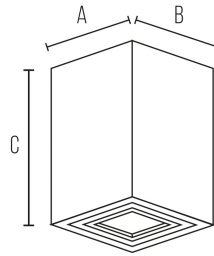

ALMERIA
Plafone
ALMERIAG

| DIMENSIONI | A | B | C |
|------------|----|----|----|
| 1 | 95 | 90 | 90 |

| INFORMAZIONI GENERALI | |
|---------------------------------|---------------|
| Codice | ALMERIAG |
| Ean | 8031453025137 |
| Famiglia | ALMERIA |
| Linea prodotto | DWL |
| Variante | ANTRACITE |
| Materiale corpo | ALLUMINIO |
| Materiale diffusore / lente | VETRO |
| Temperatura esercizio (°C) | -20 - +45 |
| Garanzia anni | 2 |
| CARATTERISTICHE TECNICHE | |
| Base | GU10 |
| Tensione di alim. (V) / Max (V) | 220 / 240 |
| Frequenza alimentazione (Hz) | 50/60 |
| Resistenza agli urti (IK) | 8 |
| IMBALLO | |
| Confezione | SC |
| Imballo | 20 / 20 |
| Peso Lordo (Kg) | 8.9 |
| Peso Netto (Kg) | 0.35 |

ALMERIA Plafone ALMERIAG

- Plafoniera in alluminio con schermo in vetro per interni ed esterni
- Attacco GU10 per sorgenti LED max 7W (modello suggerito GU10 alta temperatura)

fascio singolo
single beam