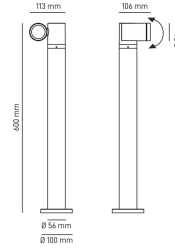

MERIDA
Paletto da giardino
MERIDA6G

DIMENSIONI	A	B	C
1	600	113	106

INFORMAZIONI GENERALI

Codice	MERIDA6G
Ean	8031453027551
Famiglia	MERIDA
Tecnologia	LED
Variante	ANTRACITE
Materiale corpo	ALLUMINIO
Materiale diffusore / lente	VETRO
Temperatura esercizio (°C)	-20 +40°C
Garanzia anni	2

CARATTERISTICHE TECNICHE

Base	GU10
Tensione di alim. (V) / Max (V)	110 / 240
Frequenza alimentazione (Hz)	50/60
Classe isolamento	1

IMBALLO

Imballo	8 / 8
Peso Lordo (Kg)	10
Peso Netto (Kg)	0.93

MERIDA **Paletto da giardino** **MERIDA6G**

- Bollard in alluminio con diffusore in vetro
- Testa orientabile
- Attacco GU10 max 7W LED
- Fissaggio su piastra con tasselli
- Verniciatura a polveri resistente ai raggi UV