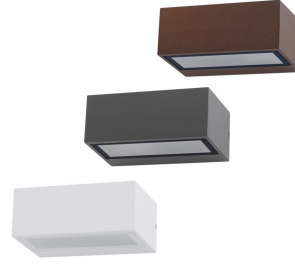

VALENCIA

BASE	MISURE mm	VARIANTE	CODICE	EAN
E27	1	BIANCA	VALENCIAE27B	8031453027490
E27	1	ANTRACITE	VALENCIAE27G	8031453027483
E27	1	CORTEN	VALENCIAE27C	8031453027506

IP 54

220-240V

DIMENSIONI	A	B	C
1	70	170	115

- APPLIQUE DA PARETE CON CORPO IN ALLUMINIO E DIFFUSORE IN VETRO SMERIGLIATO
- ATTACCO E27 PER SORGENTI LED MAX 20W
- VERNICIATURA A POLVERI RESISTENTE AI RAGGI UV