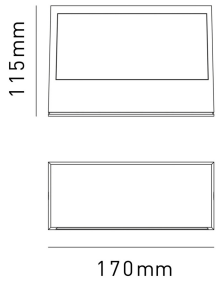

VALENCIA

BASE	MISURE mm	VARIANTE	CODICE	EAN
E27	1	BIANCA	VALENCIAE27B	8031453027490
E27	1	ANTRACITE	VALENCIAE27G	8031453027483
E27	1	CORTEN	VALENCIAE27C	8031453027506

IP 54

220-240V

DIMENSIONI	A	B	C
1	70	170	115

- APPLIQUE DA PARETE CON CORPO IN ALLUMINIO E DIFFUSORE IN VETRO SMERIGLIATO
- ATTACCO E27 PER SORGENTI LED MAX 20W
- VERNICIATURA A POLVERI RESISTENTE AI RAGGI UV