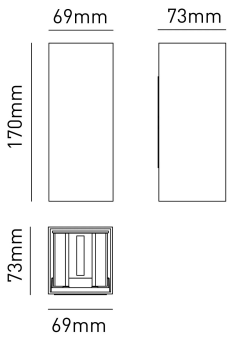

TOLEDO 10

POTENZA W	KELVIN	LUMEN lm	MISURE mm	FASCIO °	VARIANTE	CODICE	EAN	CLASSE ENERGETICA
10	3000-4000-6500	480	1	2X70	BIANCO	TOLEDO10BK	8031453030698	A++ F
10	3000-4000-6500	350	1	2X70	ANTRACITE	TOLEDO10GK	8031453030704	A++ F
10	3000-4000-6500	345	1	2X70	CORTEN	TOLEDO10CK	8031453030711	A++ F

DIMENSIONI	A	B	C
1	73	69	170

- APPLIQUE DA PARETE PER INTERNI ED ESTERNI
- MODULI LED INTEGRATI 2X5W (DOPPIA EMISSIONE)
- DOPPIO FASCIO REGOLABILE 0° - 70° SENZA L'USO DI ATTREZZI
- SCALA GRADUATA PER REGOLAZIONE DELL'AMPIEZZA DEL FASCIO
- CCT SELEZIONABILE